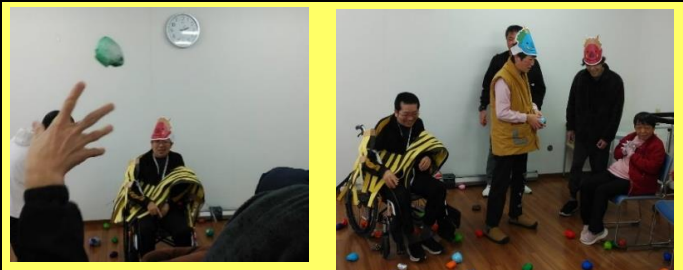

楽しみにしていたランチ会。
利用者様自身でメニューを考え買い物をし、協力し合いながら調理しました。
厨房で作って下さる御飯も美味しいですが、自分達で作った御飯はそれ以上に美味しかったです。

焼肉ランチ

節分レクリエーション

2月と言えば節分！節分と言えば豆まき！！
今年は鬼も利用者様が行って下さりました。
「鬼は外～福は内～」と大きな声で言いながら皆さま豆に見立てたボールを鬼に向かって投げておられました。

新入職員紹介

1月より雅乃郷に入職しました窪です。
不慣れな点も多く、ご迷惑をおかけする場面もあるかと思いますが、一生懸命頑張りますのでよろしくお願い致します。

スポーツ大会 練習開始！！

本番に向けて頑張っています！

次回新聞担当者
玉置陽子 支援員

今月の予定	
予定	
2日	ひな祭り
13日	一日外出(A・C・D棟)
20日	散髪(女性)
21日	フットケア
28日	一日外出(B棟)
第二・四火曜日	音楽教室
第二・四金曜日	往診
毎週火曜日	歯科往診

今月の内職工賃	
くつ下内職	4982円
タオル内職	3120円
どんぶり内職	1785円
今月もお疲れ様でした!!	

～雄一朗コラム～

皆さま、いつも僕の1コーナーをご覧頂きまして、ありがとうございます。

さて今回の内容は、2月14日に施設内で行われた「お料理教室」について書かせて頂きたいと思います。実は、僕が3年前から作業所へ通い始めたということもあり久しぶりの参加だったので本当にこの日のお料理教室を楽しみにしていました。

この日はバレンタインデーということで、みんなでチョコフォンデュを作りました。食パンや鈴カステラ、フルーツといった具材を溶かしたチョコにつけて食べるおやつです。板チョコを細かく割っていく工程で、一緒に作業をしている利用者さんと「これ溶かすチョコやけど内緒で食べよか」「そんな内緒で食べてもバレるわ」などと冗談を言い合いながら作ることが出来たので、とっても楽しかったです。もちろん、味も最高に美味しかったです。何より、久々に参加できて、嬉しかったです。

米田雄一朗